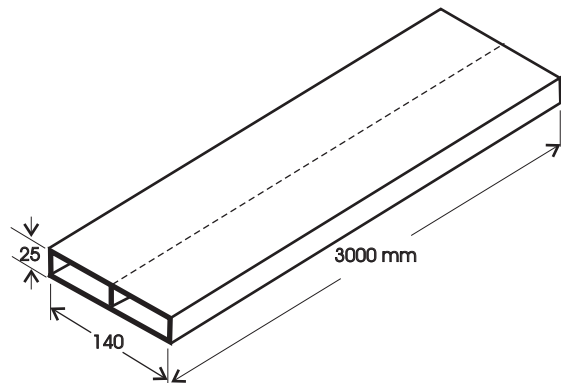

LF 213

Duto de Piso Liso 3x25x70 mm