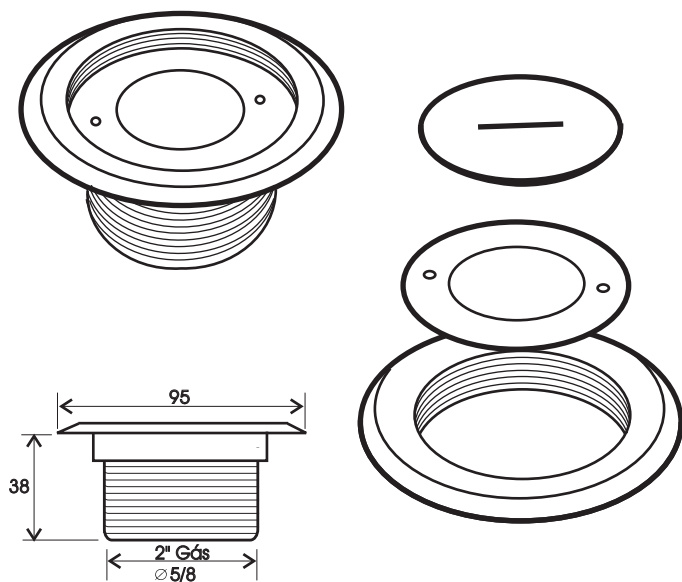

Tomada de Nylon

LF 237

Tomada Mista	
Código	Descrição
LF 236	Tampa (Latão)
	Anel Fixação Tomada (Aço Latonado)
	Anel Fixação p/ RJ 45 (Aço Latonado)
	Anel de Arremate (Latão)
	Corpo (Nylon)
	Anel de fixação Inferior (Aço Latonado)
LF 236-1	Suporte p/ RJ 45 (Latão)
LF 236-2	Suporte p/ RJ 45 (Nylon)
LF 236-3	Suporte p/ Tomada (Nylon)

Tomada de Nylon	
Código	Descrição
LF 237	Tampa (Nylon)
	Anel de Fixação p/ Tomada (Nylon)
	Anel de fixação p/ RJ 45 (Nylon)
	Anel de Arremate (Nylon)
	Corpo (Nylon)
	Anel de fixação Inferior (Nylon)
LF 237-1	Suporte p/ RJ 45 (Latão)
LF 237-2	Suporte p/ RJ 45 (Nylon)
LF 237-3	Suporte p/ Tomada (Nylon)