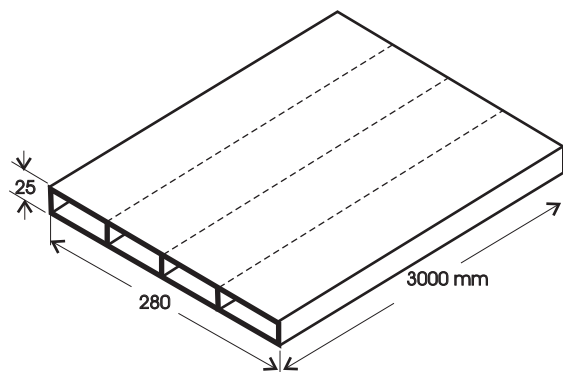

DUTOS DE PISO

Os dutos de piso é um sistema constituído por dutos retangulares medindo 25x70 mm montados paralelamente na dimensão desejada, dependendo da necessidade e números de circuitos a serem separados entre si, permitindo eficiente distribuição de alimentação dos pontos telefônicos, energia elétrica e lógica.

LF 212

Duto de Piso Liso 2x25x70 mm

LF 213

Duto de Piso Liso 3x25x70 mm

LF 214

Duto de Piso Liso 4x25x70 mm

LF 215

Duto Modulado 25x70 mm