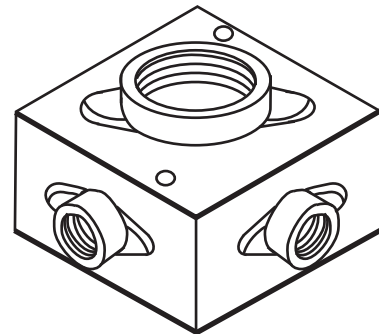

Tomada de Nylon	
Código	Descrição
LF 237	Tampa (Nylon)
	Anel de Fixação p/ Tomada (Nylon)
	Anel de fixação p/ RJ 45 (Nylon)
	Anel de Arremate (Nylon)
	Corpo (Nylon)
	Anel de fixação Inferior (Nylon)
LF 237-1	Suporte p/ RJ 45 (Latão)
LF 237-2	Suporte p/ RJ 45 (Nylon)
LF 237-3	Suporte p/ Tomada (Nylon)

Luva
LF 238

Prolongador
LF 239

Tampão Indicador
LF 240

Caixa Derivada
LF 241

Tampão de Arremate
LF 242