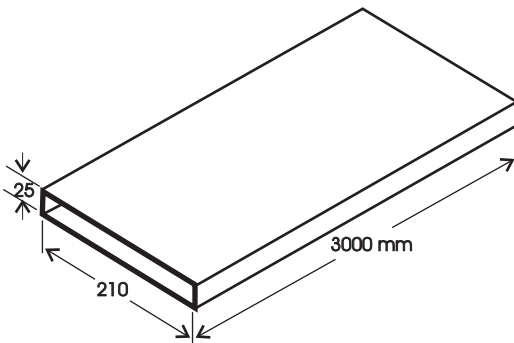

LF 212

Duto de Piso Liso 2x25x70 mm