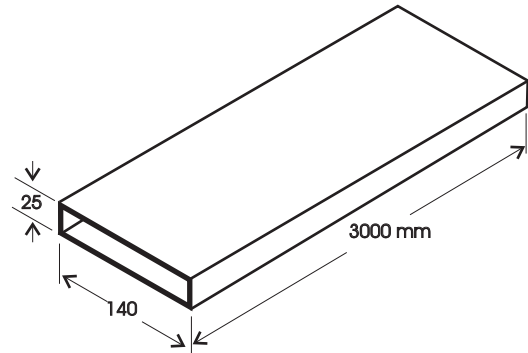

DUTOS DE PISO

Os dutos de piso é um sistema constituído por dutos retangulares medindo 25x70 mm montados paralelamente na dimensão desejada, dependendo da necessidade e números de circuitos a serem separados entre si, permitindo eficiente distribuição de alimentação dos pontos telefônicos, energia elétrica e lógica.

São fabricados em aço carbono pré zincado a fogo e possui uma ampla linha de acessórios necessários para a montagem.

Duto de Piso Liso 25x70 mm

LF 210

Duto de Piso Liso 25x140

LF 211

Duto de Piso Liso 25x210 mm