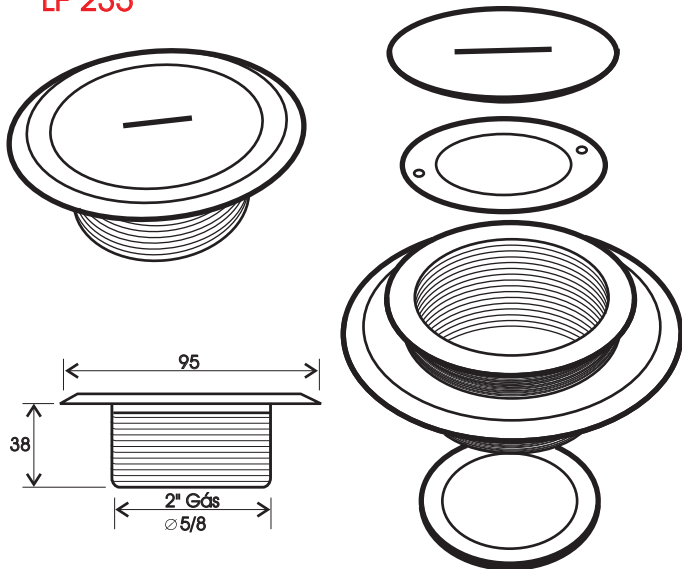

Duto	Código	
	Ø 3/4"	Ø 1"
25x70	LF 233-1	LF 234-1
25x140	LF 233-2	LF 234-2
25x210	LF 233-3	LF 234-3
25x280	LF 233-4	LF 234-4

Caixa de Tomada para Duto de Piso

Duto	Código
2x25x70	LF 1100 DP
3x25x70	LF 1200 DP
4x25x70	LF 1300 DP

Tomada de Latão

LF 235

Código	Descrição
LF 235	Tampa (Latão)
	Anel Fixação Superior (Aço Latonado)
	Anel Fixação p/ RJ 45 (Aço Latonado)
	Corpo (Latão)
	Anel de Arremate (Latão)
	Anel de fixação Inferior (Aço Latonado)
LF 235-1	Suporte p/ RJ 45 (Latão)
LF 235-2	Suporte p/ RJ 45 (Nylon)
LF 235-3	Suporte p/ Tomada (Nylon)