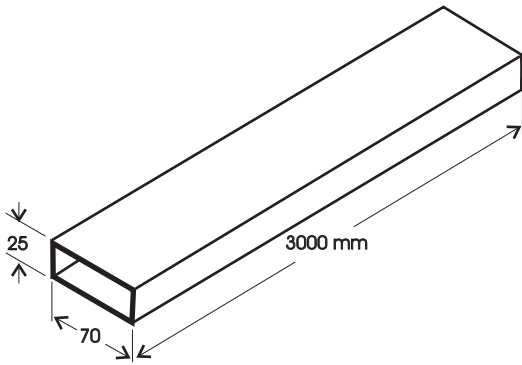

DUTOS DE PISO

Os dutos de piso é um sistema constituído por dutos retangulares medindo 25x70 mm montados paralelamente na dimensão desejada, dependendo da necessidade e números de circuitos a serem separados entre si, permitindo eficiente distribuição de alimentação dos pontos telefônicos, energia elétrica e lógica.

São fabricados em aço carbono pré zincado a fogo e possui uma ampla linha de acessórios necessários para a montagem.

Duto de Piso Liso 25x70 mm

LF 210

Duto de Piso Liso 25x140

LF 211

Duto de Piso Liso 25x210 mm